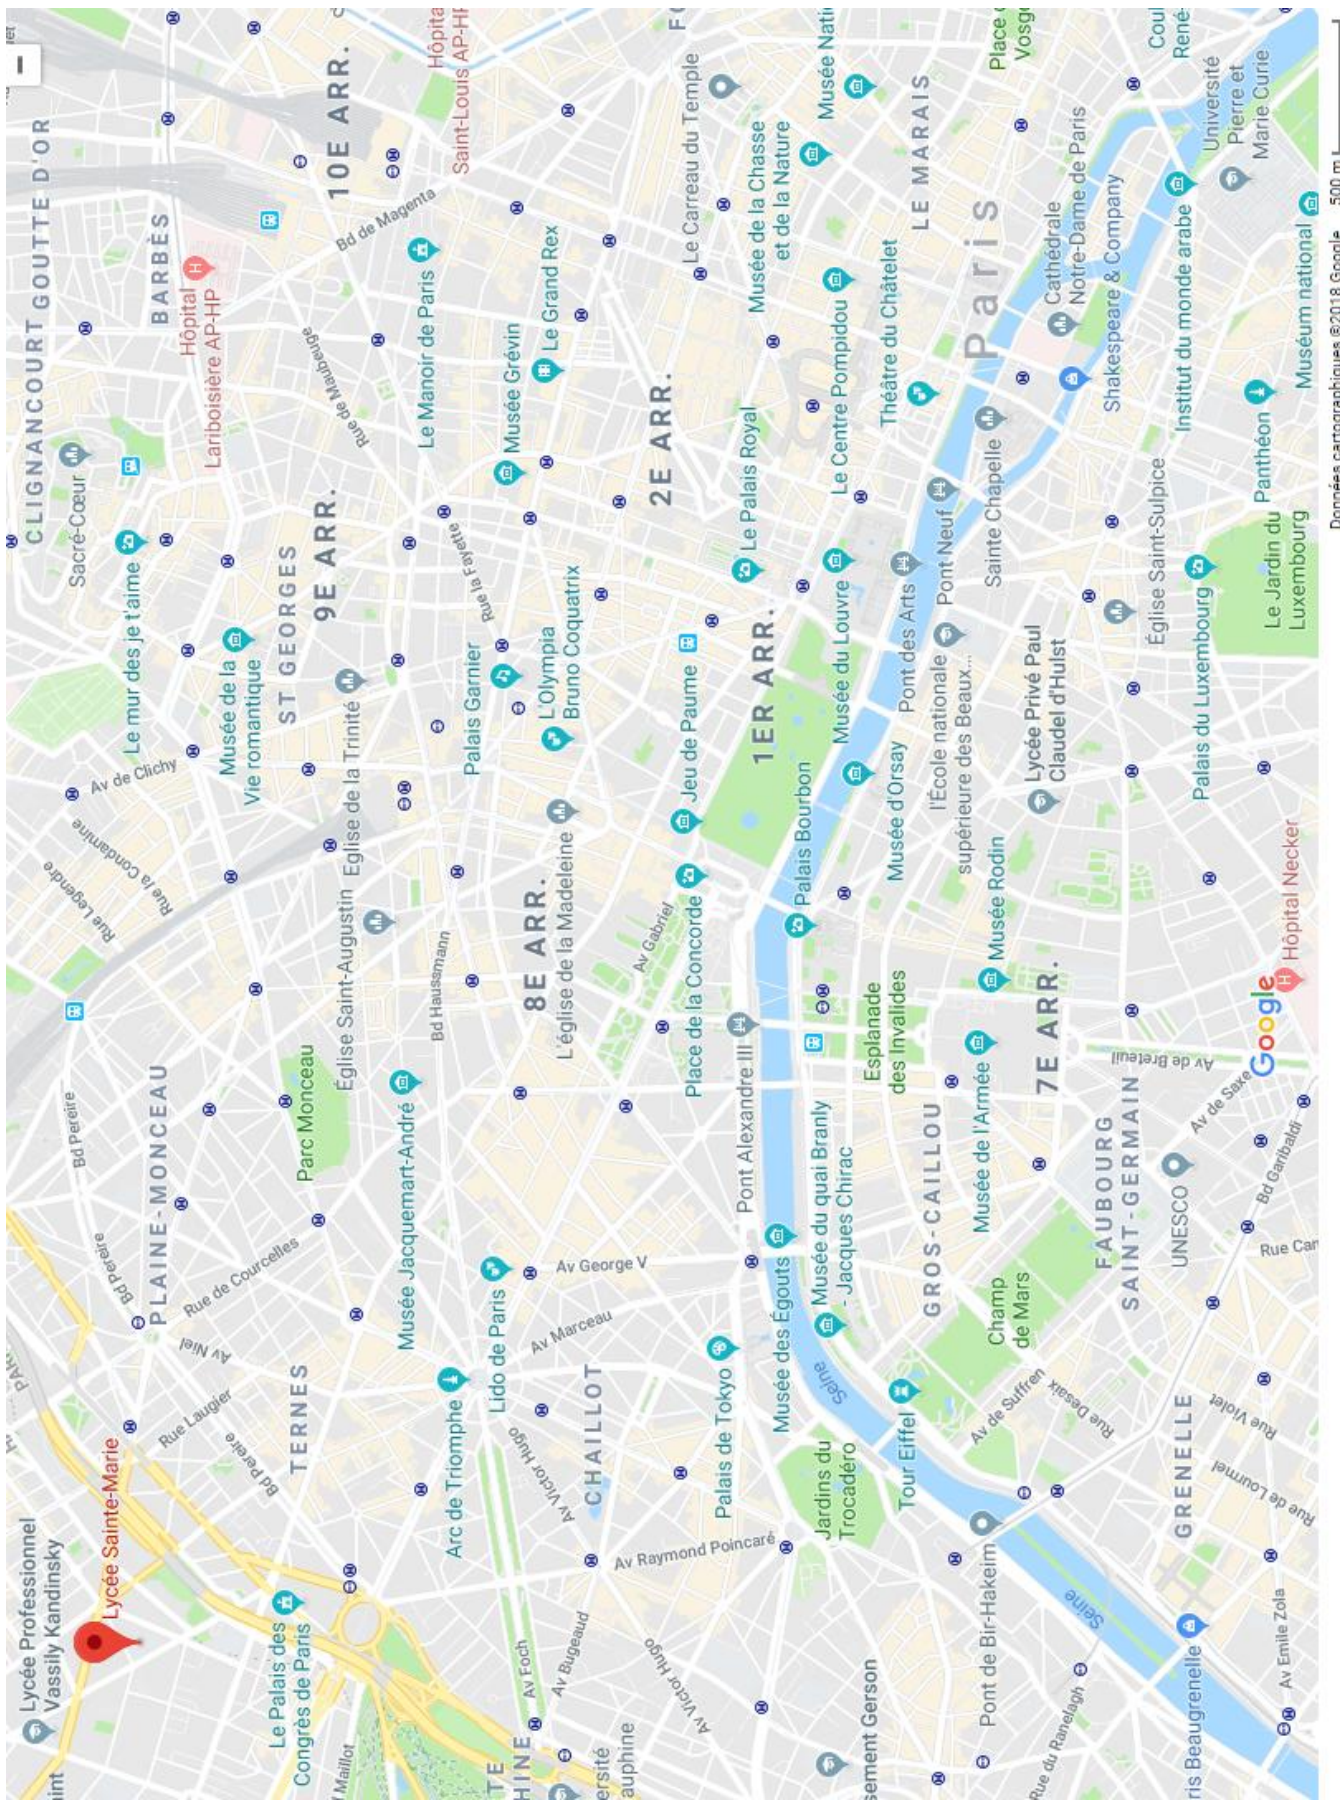

Lycée Professionnel Vassily Kandinsky

Lycée Sainte-Marie

Le Palais des Congrès de Paris

PLAINE-MONCEAU

ST. GEORGES

BARBÈS

10E ARR.

TERNES

9E ARR.

2E ARR.

CHAILLOT

8E ARR.

1ER ARR.

GROS-CAILLOU

LE MARAIS

FAUBOURG SAINT-GERMAIN

Paris

GRENELLE

UNESCO

Muséum national

Hôpital Necker

Muséum national